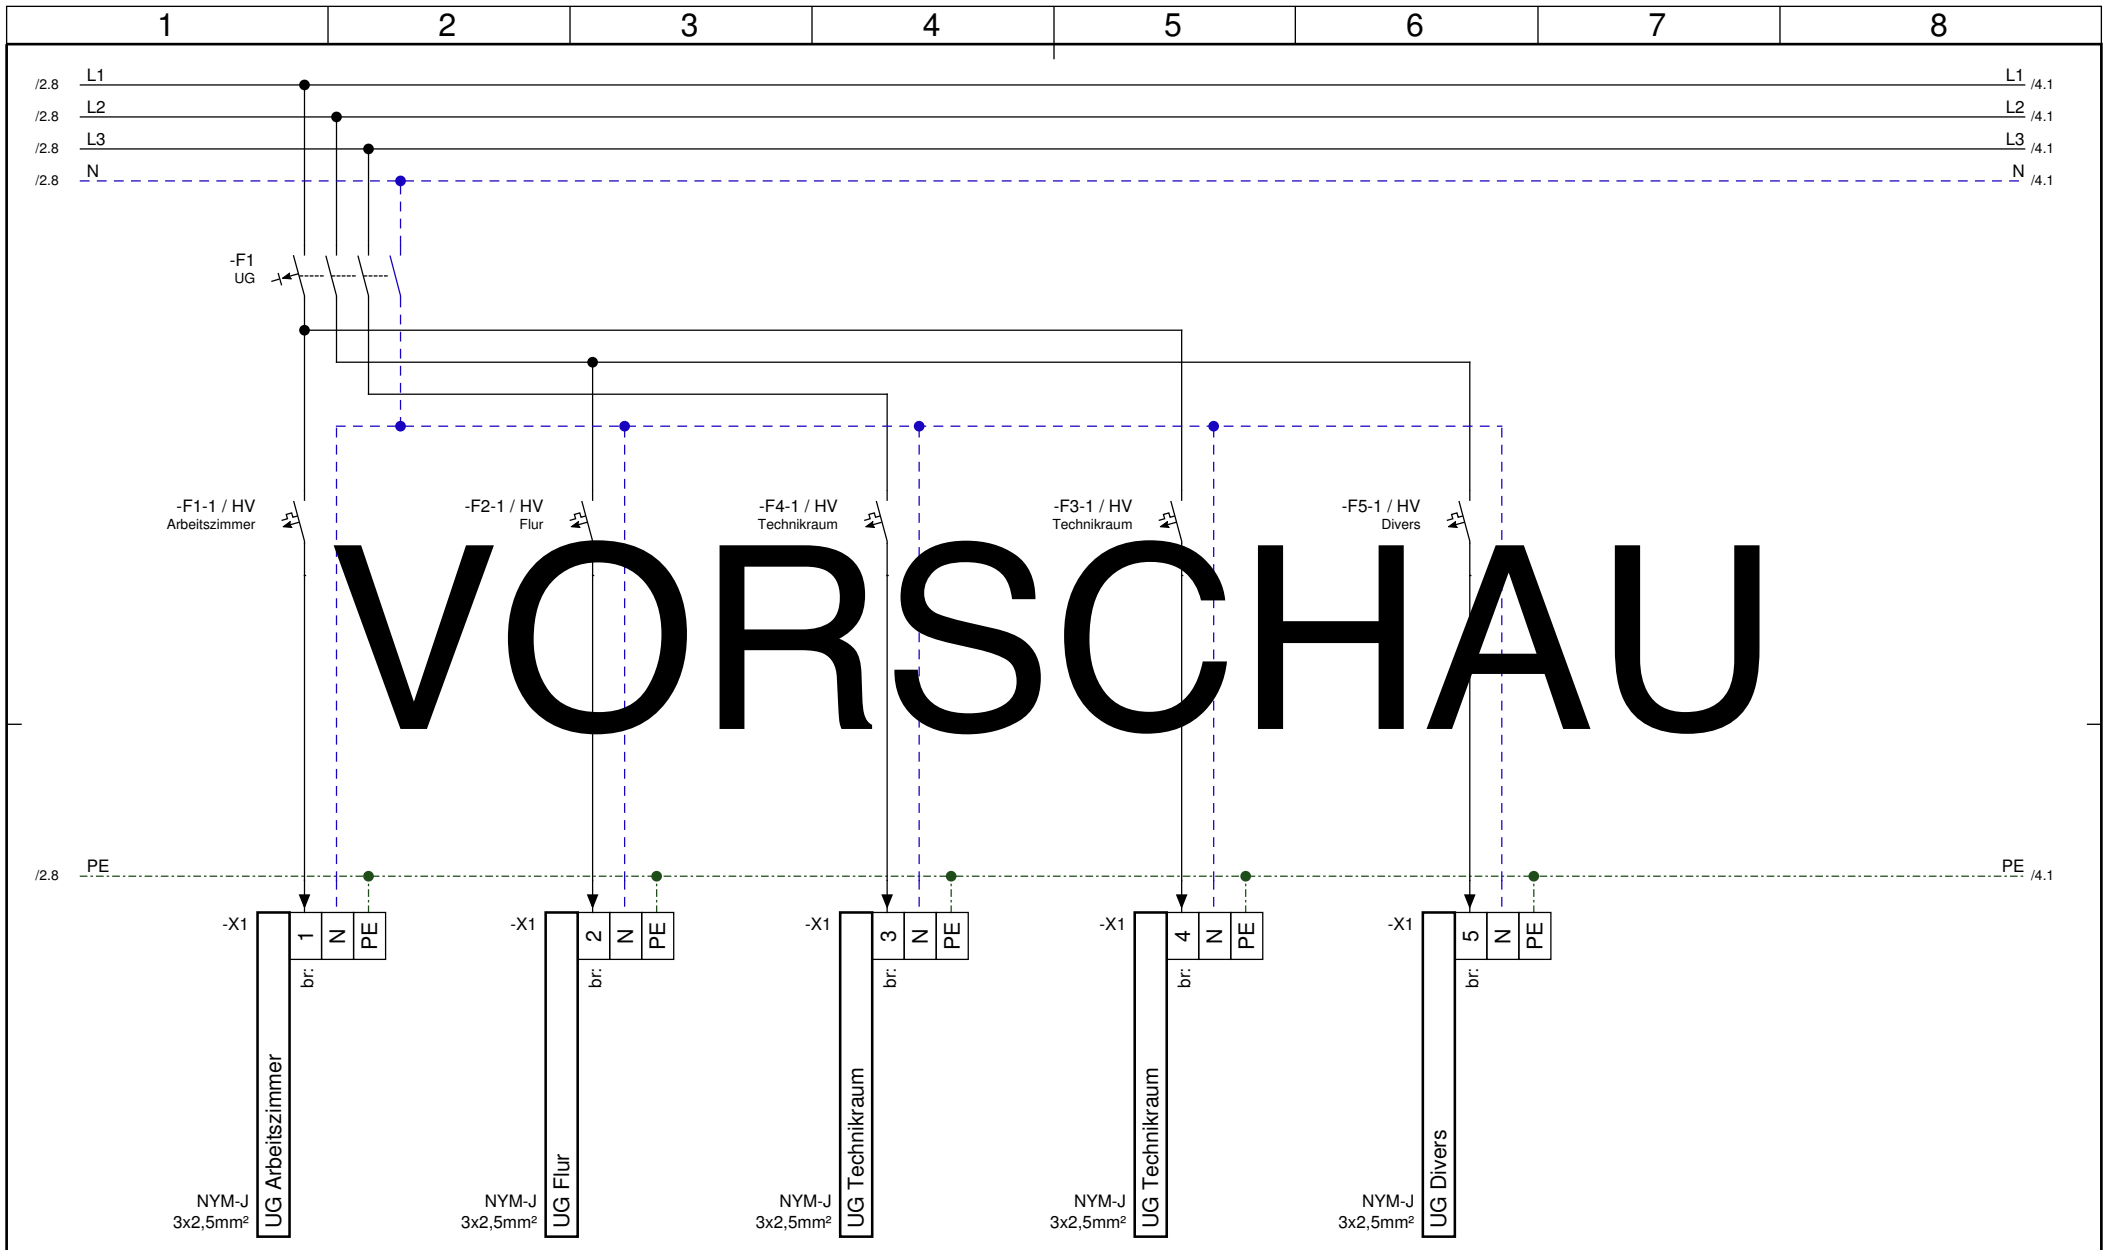

# VORSCHAU

Projektbezeichnung Herzog-Welf-Str. 52  
85604 Zorneding

Projektadresse Herzog-Welf-Str. 52  
85604 Zorneding

Zeichnungsnummer 159082

Letzte Änderung 18.05.2024

Firma

Firma

Projekt  
 Herzog-Welf-Str. 52  
 85604 Zorneding  
 Herzog-Welf-Str. 52  
 85604 Zorneding

Verteilerdokumentation - Klemmleistenplan 230V/400V Netz		
Erstellt Durch	Genehmigt Von	Letzte Änderung 18.05.2024
Zeichnungsnummer 159082		Blatt 2 / 6

Firma	Projekt Herzog-Welf-Str. 52 85604 Zorneding Herzog-Welf-Str. 52 85604 Zorneding	Verteilerdokumentation - Klemmleisteplan 230V/400V Netz	
		Erstellt Durch	Genehmigt Von
		Zeichnungsnummer 159082	Letzte Änderung 18.05.2024 Blatt 3 / 6

# VORSCHAU

Firma	Projekt Herzog-Welf-Str. 52 85604 Zorneding Herzog-Welf-Str. 52 85604 Zorneding	Verteilerdokumentation - Klemmleistenplan 230V/400V Netz	
		Erstellt Durch	Genehmigt Von
		Letzte Änderung 18.05.2024	
		Zeichnungsnummer 159082	Blatt 4 / 6

18.05.2024

Zeichnungsnummer

159082

Blatt

6 / 6