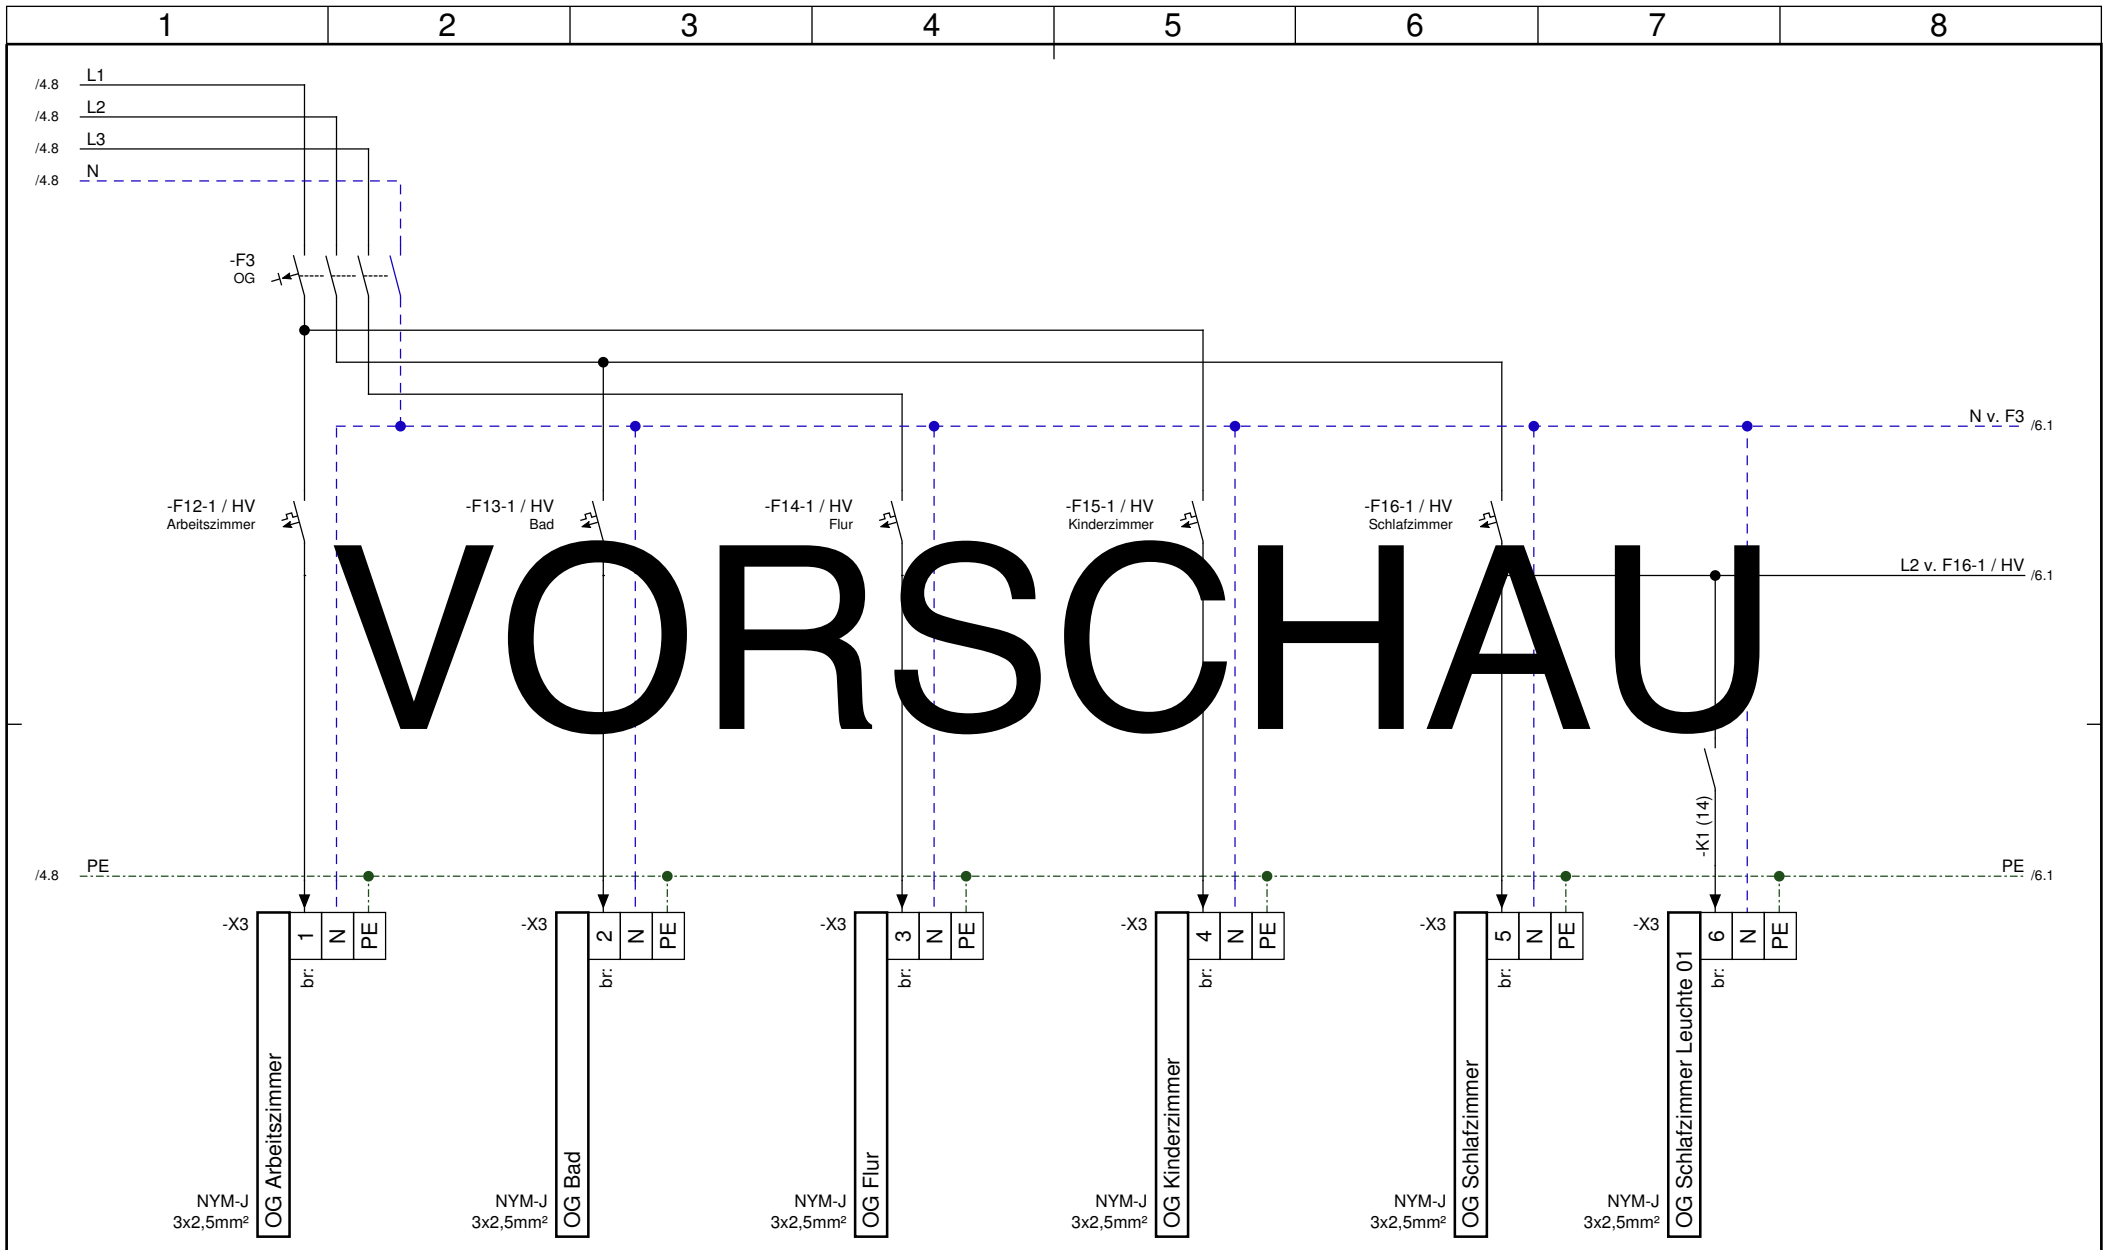

# VORSCHAU

Projektbezeichnung Herzog-Welf-Str. 52  
85604 Zorneding

Projektadresse Herzog-Welf-Str. 52  
85604 Zorneding

Zeichnungsnummer 159082

Letzte Änderung 18.05.2024

Firma

Firma

Projekt  
 Herzog-Welf-Str. 52  
 85604 Zorneding  
 Herzog-Welf-Str. 52  
 85604 Zorneding

Verteilerdokumentation - Klemmleistenplan 230V/400V Netz		
Erstellt Durch	Genehmigt Von	Letzte Änderung 18.05.2024
Zeichnungsnummer 159082		Blatt 2 / 6

Firma	Projekt Herzog-Welf-Str. 52 85604 Zorneding Herzog-Welf-Str. 52 85604 Zorneding	Verteilerdokumentation - Klemmleisteplan 230V/400V Netz	
		Erstellt Durch	Genehmigt Von
		Zeichnungsnummer 159082	Letzte Änderung 18.05.2024 Blatt 3 / 6

# VORSCHAU

Firma	Projekt Herzog-Welf-Str. 52 85604 Zorneding Herzog-Welf-Str. 52 85604 Zorneding	Verteilerdokumentation - Klemmleistenplan 230V/400V Netz	
		Erstellt Durch	Genehmigt Von
		Letzte Änderung 18.05.2024	
		Zeichnungsnummer 159082	Blatt 4 / 6

18.05.2024

Zeichnungsnummer

159082

Blatt

6 / 6