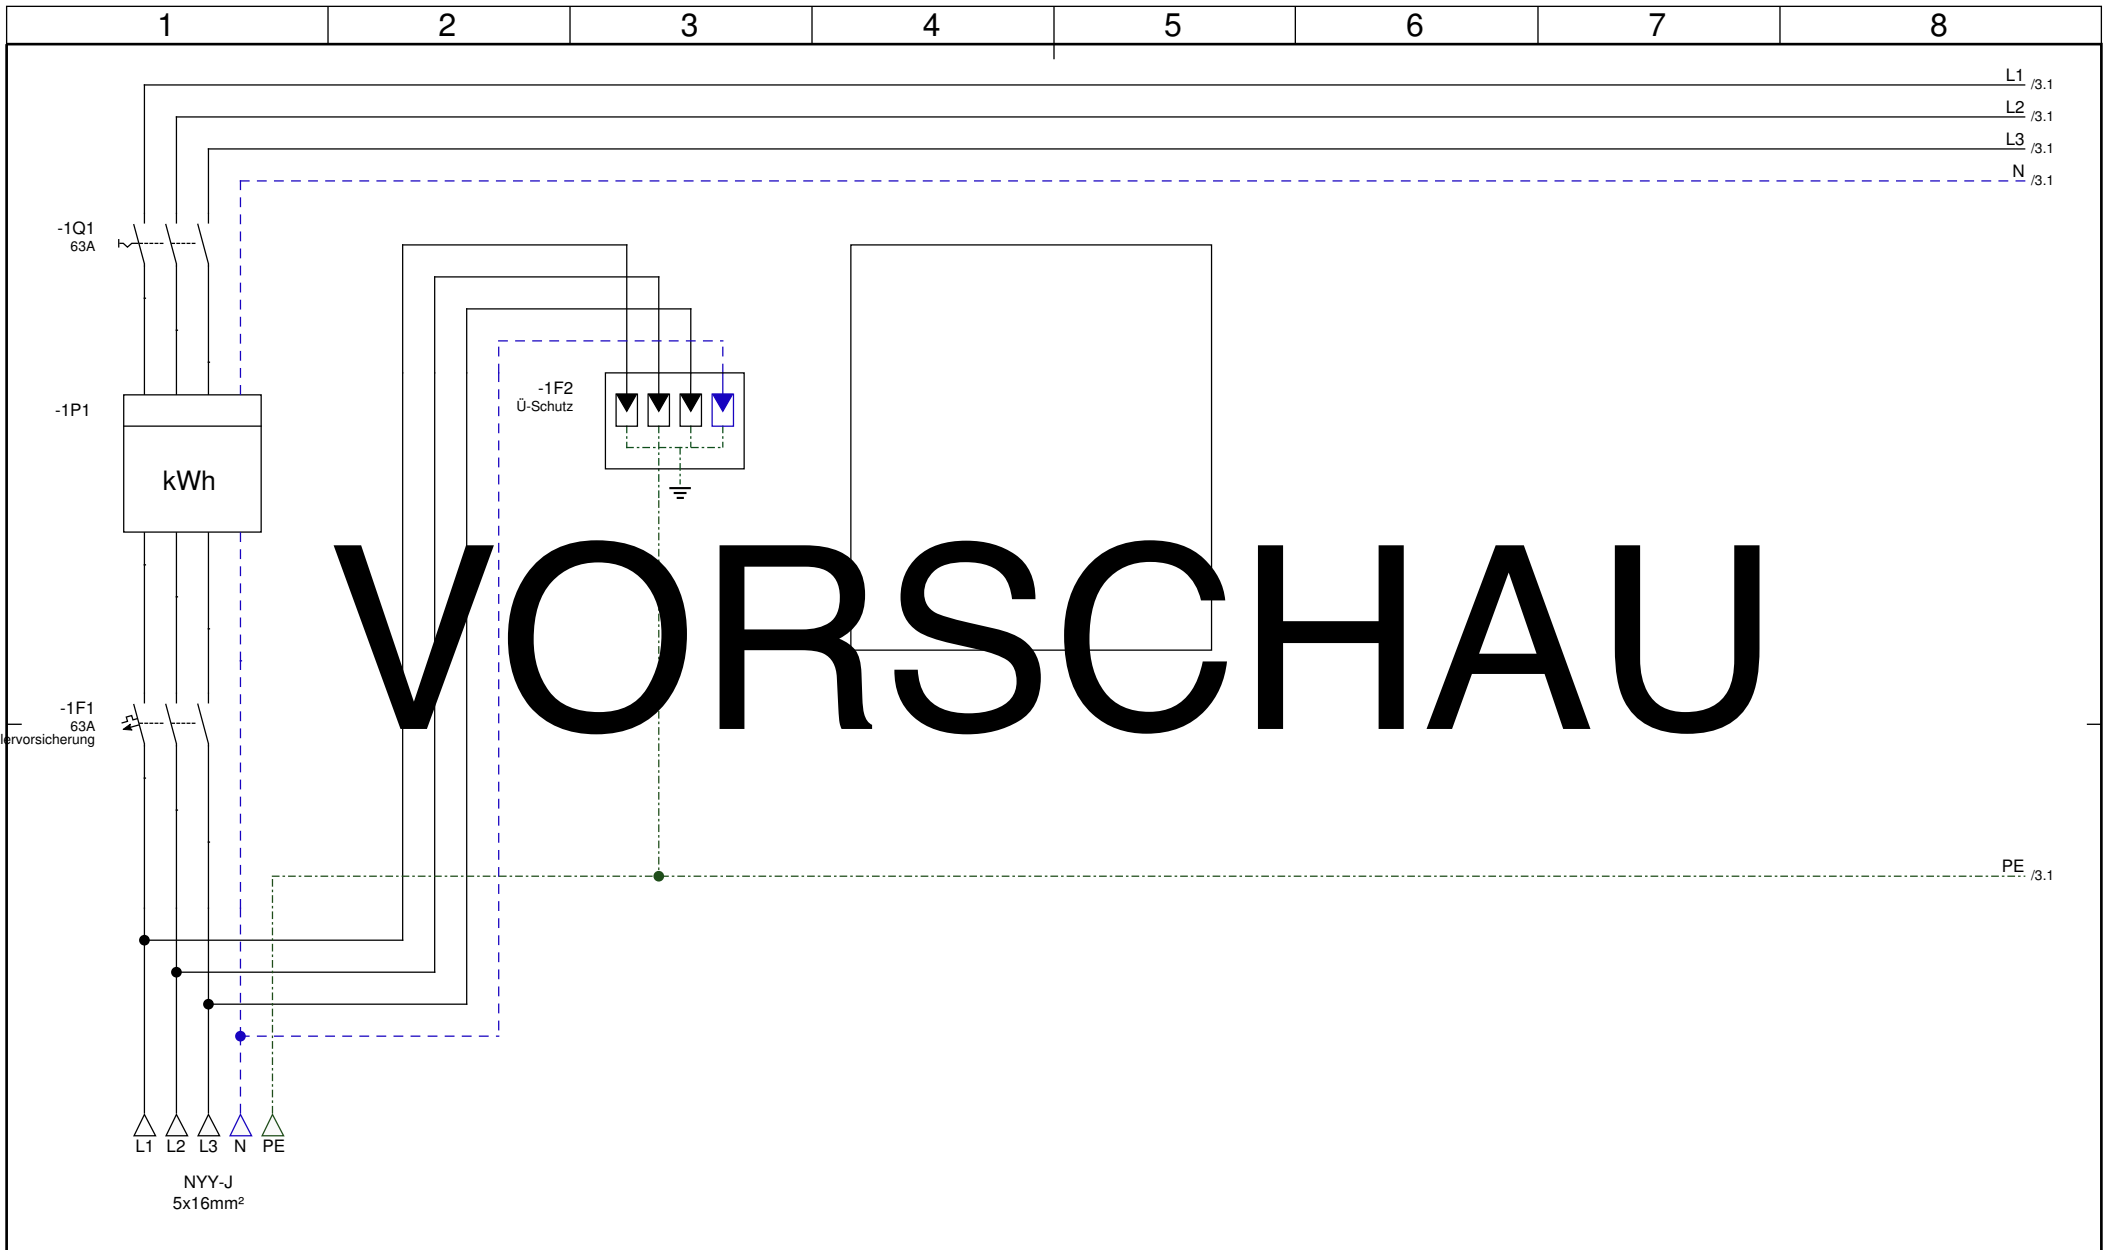

# VORSCHAU

Projektbezeichnung Herzog-Welf-Str. 52  
85604 Zorneding

Projektadresse Herzog-Welf-Str. 52  
85604 Zorneding

Zeichnungsnummer 159082

Letzte Änderung 18.05.2024

Firma

Firma

Projekt  
 Herzog-Welf-Str. 52  
 85604 Zorneding  
 Herzog-Welf-Str. 52  
 85604 Zorneding

Verteilerdokumentation - Klemmleistenplan 230V/400V Netz		
Erstellt Durch	Genehmigt Von	Letzte Änderung 18.05.2024
Zeichnungsnummer 159082		Blatt 2 / 6

Firma	Projekt Herzog-Welf-Str. 52 85604 Zorneding Herzog-Welf-Str. 52 85604 Zorneding	Verteilerdokumentation - Klemmleisteplan 230V/400V Netz	
		Erstellt Durch	Genehmigt Von
		Zeichnungsnummer 159082	Letzte Änderung 18.05.2024 Blatt 3 / 6

# VORSCHAU

Firma	Projekt Herzog-Welf-Str. 52 85604 Zorneding Herzog-Welf-Str. 52 85604 Zorneding	Verteilerdokumentation - Klemmleistenplan 230V/400V Netz	
		Erstellt Durch	Genehmigt Von
		Letzte Änderung 18.05.2024	
		Zeichnungsnummer 159082	Blatt 4 / 6

18.05.2024

Zeichnungsnummer

159082

Blatt

6 / 6