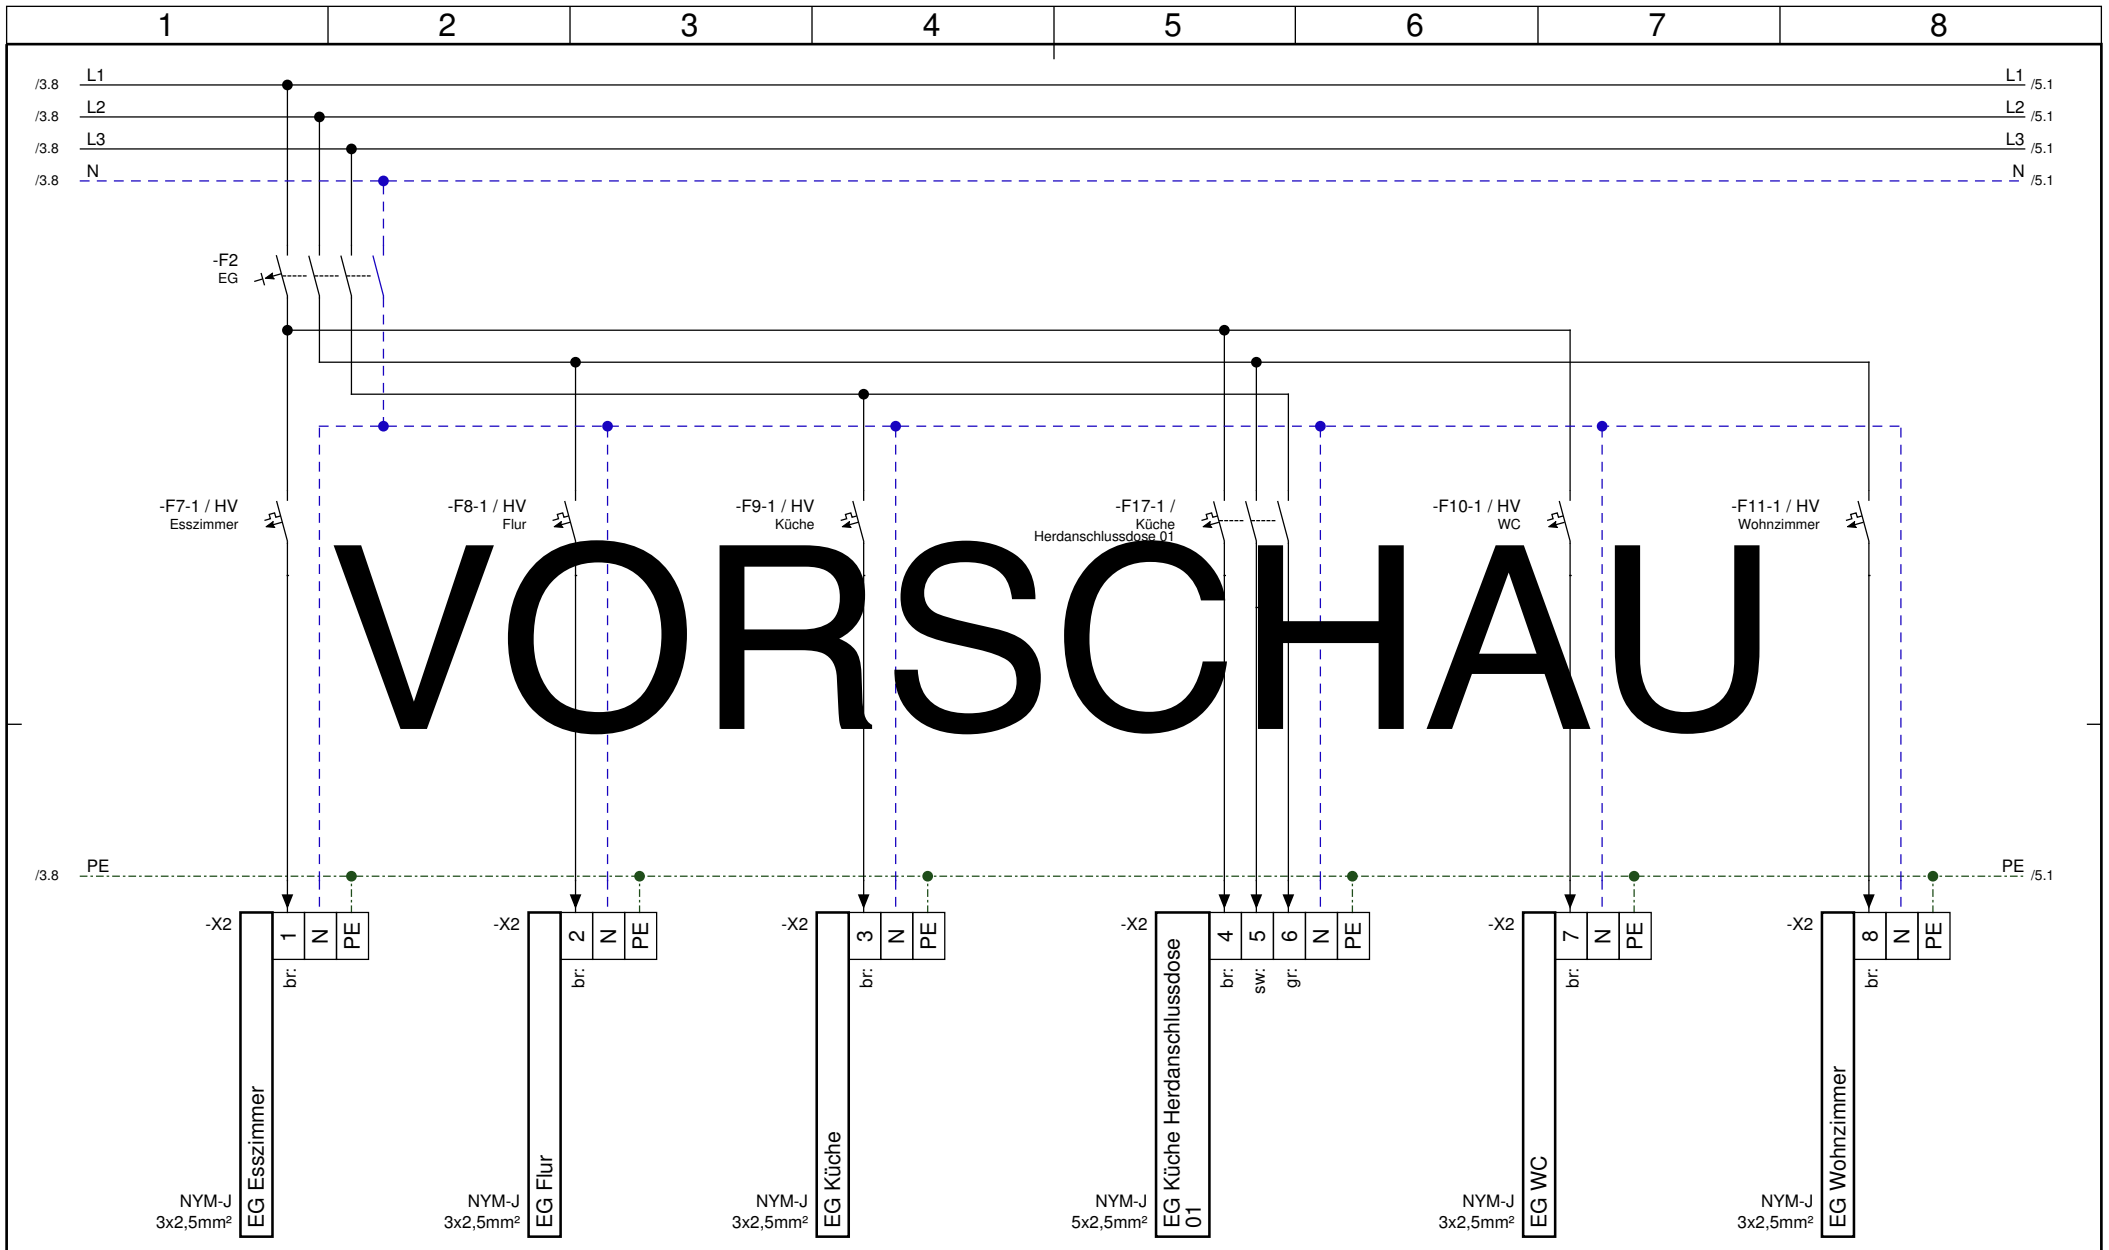

# VORSCHAU

Projektbezeichnung Herzog-Welf-Str. 52  
85604 Zorneding

Projektadresse Herzog-Welf-Str. 52  
85604 Zorneding

Zeichnungsnummer 159082

Letzte Änderung 18.05.2024

Firma

Firma

Projekt  
 Herzog-Welf-Str. 52  
 85604 Zorneding  
 Herzog-Welf-Str. 52  
 85604 Zorneding

Verteilerdokumentation - Klemmleistenplan 230V/400V Netz		
Erstellt Durch	Genehmigt Von	Letzte Änderung 18.05.2024
Zeichnungsnummer 159082		Blatt 2 / 6

Firma	Projekt Herzog-Welf-Str. 52 85604 Zorneding Herzog-Welf-Str. 52 85604 Zorneding	Verteilerdokumentation - Klemmleisteplan 230V/400V Netz	
		Erstellt Durch	Genehmigt Von
		Zeichnungsnummer 159082	Letzte Änderung 18.05.2024 Blatt 3 / 6

# VORSCHAU

Firma	Projekt Herzog-Welf-Str. 52 85604 Zorneding Herzog-Welf-Str. 52 85604 Zorneding	Verteilerdokumentation - Klemmleistenplan 230V/400V Netz	
		Erstellt Durch	Genehmigt Von
		Letzte Änderung 18.05.2024	
		Zeichnungsnummer 159082	Blatt 4 / 6

18.05.2024

Zeichnungsnummer

159082

Blatt

6 / 6