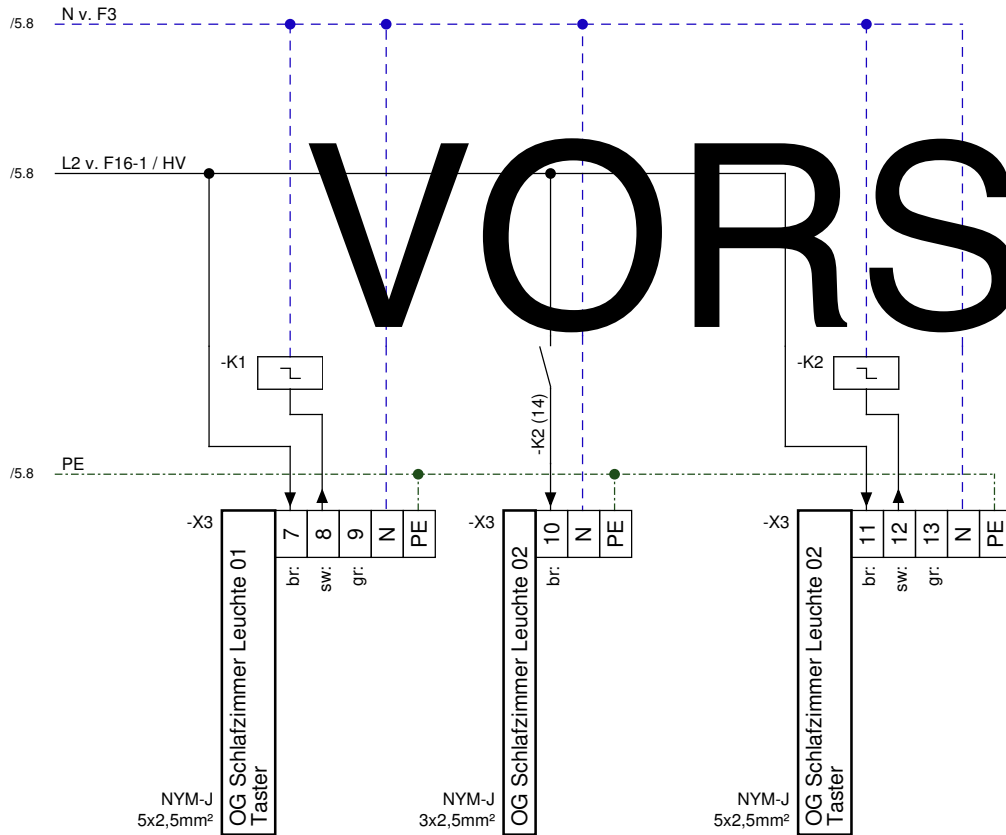

VORSCHAU

Firma

Projekt

Herzog-Welf-Str. 52
85604 Zorneding
Herzog-Welf-Str. 52
85604 Zorneding

Verteilerdokumentation - Klemmleistenplan 230V/400V Netz

Erstellt Durch

Genehmigt Von

Letzte Änderung

18.05.2024

Zeichnungsnummer

159082

Blatt

6 / 6